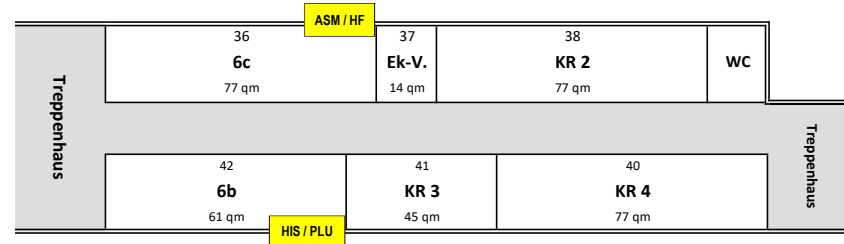

Bischöfliche
Liebfrauenschule Eschweiler

Raumplan 2024-25

NEUBAU

Parterre

1. Etage

N

2. Etage