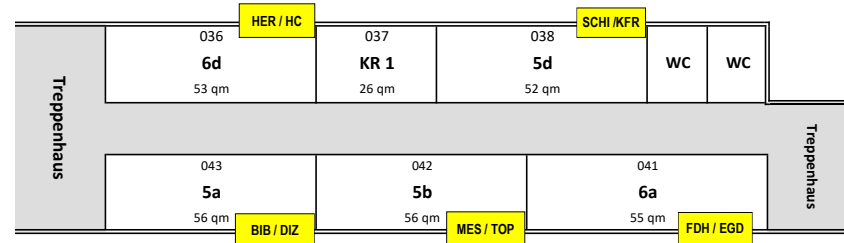

Bischöfliche
Liebfrauenschule Eschweiler

Raumplan 2024-25

NEUBAU

Parterre

1. Etage

N

2. Etage